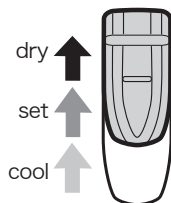

**0120-106-018**

90 08

0

TEL 0 6 6 870

FAX 0 6 5 0808

風を吹き出します。

取り外しできます。  
ヘアセット時に使うと、  
髪型を整えやすくな  
ります。

使用中・使用直後は、  
高温のためさわらない。

押すと風量がアップします。  
もう一度押すと戻ります。

折りたためます  
ので、収納や携  
帯に便利です。

**dry** ..... 温風強(1200W)

**set** ..... 温風弱(約600W)

**cool** ..... 冷風

**off** ..... 切

1

2

dry set cool

- 「dry」… 洗髪後のブローに適しています（髪が散りますので、セットに向きません）。  
「set」… スタイリングしやすい、やさしい風なので、髪の設定に適しています。  
「cool」… 「set」で髪を整えた後、「cool」に切り替えて冷風を10～15秒あてると、セットが長持ちします。

3

ターボスイッチを押す。  
もう一度押すと戻ります。  
（ターボのon/offが切り替えできます。）