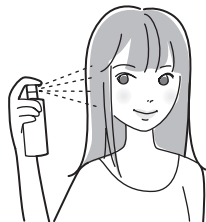

dry set cool

- 「dry」… 洗髪後のブローに適しています（髪が散りますので、セットに向きません）。  
「set」… スタイリングしやすい、やさしい風なので、髪の設定に適しています。  
「cool」… 「set」で髪を整えた後、「cool」に切り替えて冷風を10～15秒あてると、セットが長持ちします。

3

ターボスイッチを押す。  
もう一度押すと戻ります。  
（ターボのon/offが切り替えできます。）

- 髪から10cm以上離して使う。髪が傷む恐れがあります。
- 1ヶ所に温風をあてるのは、20～30秒以内にする。やけどの恐れがあります。

4

off

5

### ★ アドバイス

乾いたタオルで髪全体をよく拭いて、トリートメントローションやヘアクリームなどをつけてから使うと、髪の乾燥を防ぎ、つややかな髪を保ちます。

セットローションや蒸しタオルなどで、髪に少し湿り気を与えてから使うと、セットしやすくなります。

切替スイッチを「off」にして電源プラグを抜き、冷えてからお手入れする。

温風が熱くなり、髪がこげたり、やけどの恐れがあるので、吸込口はこまめに（月1回以上）お手入れする。