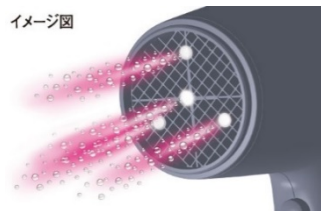

◆4ヶ所からの発生方法「トライアングルマイナスイオン」

中心・周囲の計4ヶ所からマイナスイオンを発生させ、風にのせて放出します。熱による減少に負けず、髪全体にマイナスイオンを行き渡らせる独自の放出方式です。

放出イオン量

マイナスイオンパワー

約100万個/cm³以上※

※ 当社測定による

※1 2018年10月当社調べ

※2 スイッチポジションTURBO-NightモードON使用時

※3 スイッチポジションTURBO-NightモードOFF使用時

イメージ図