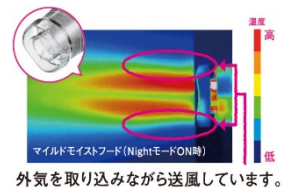

《製品特徴》

- ●業界トップクラス^{※1}の低騒音化50dB^{※2}
  低騒音50dB^{※2}のNightモードで、夜でも安心してお使いいただけます。
- ●低騒音化構造
  外気を取り込む面積を最大に確保しながら、内部パーツを最適化することで効率よく気流を整え、音の原因を低減。
- ●大風量1.6m³/分^{※3}
  1.6m³/分^{※3}の大風量で、時間のない朝もすばやく髪をドライします。
- ●髪の乾かしすぎをふせぐマイルドモイストフード
  外気を取り込みながら送風する事で、マイナスイオンを効率的に髪に届け、乾かしすぎをふせぎます。
- ●トライアングルマイナスイオン(4ヶ所からの発生方法)
  中心・周囲の計4か所からマイナスイオンを発生させ、風のにせて放出します。熱による減少に負けず、髪全体にマイナスイオンを行き当らせる独自の放出方式です。
- ●遠赤外線ゲリル
  セラミックコーティングが熱を効率よく伝える遠赤外線を放出します。
- ●レバーを押すだけ、ラク抜きプラグ
  レバーを押すことでコンセントから簡単に抜き取ることができます。
- ●お手入れが簡単なインレットメッシュ
- ●クイックコードバンド付き
- ●ねじれにくいゴムコード